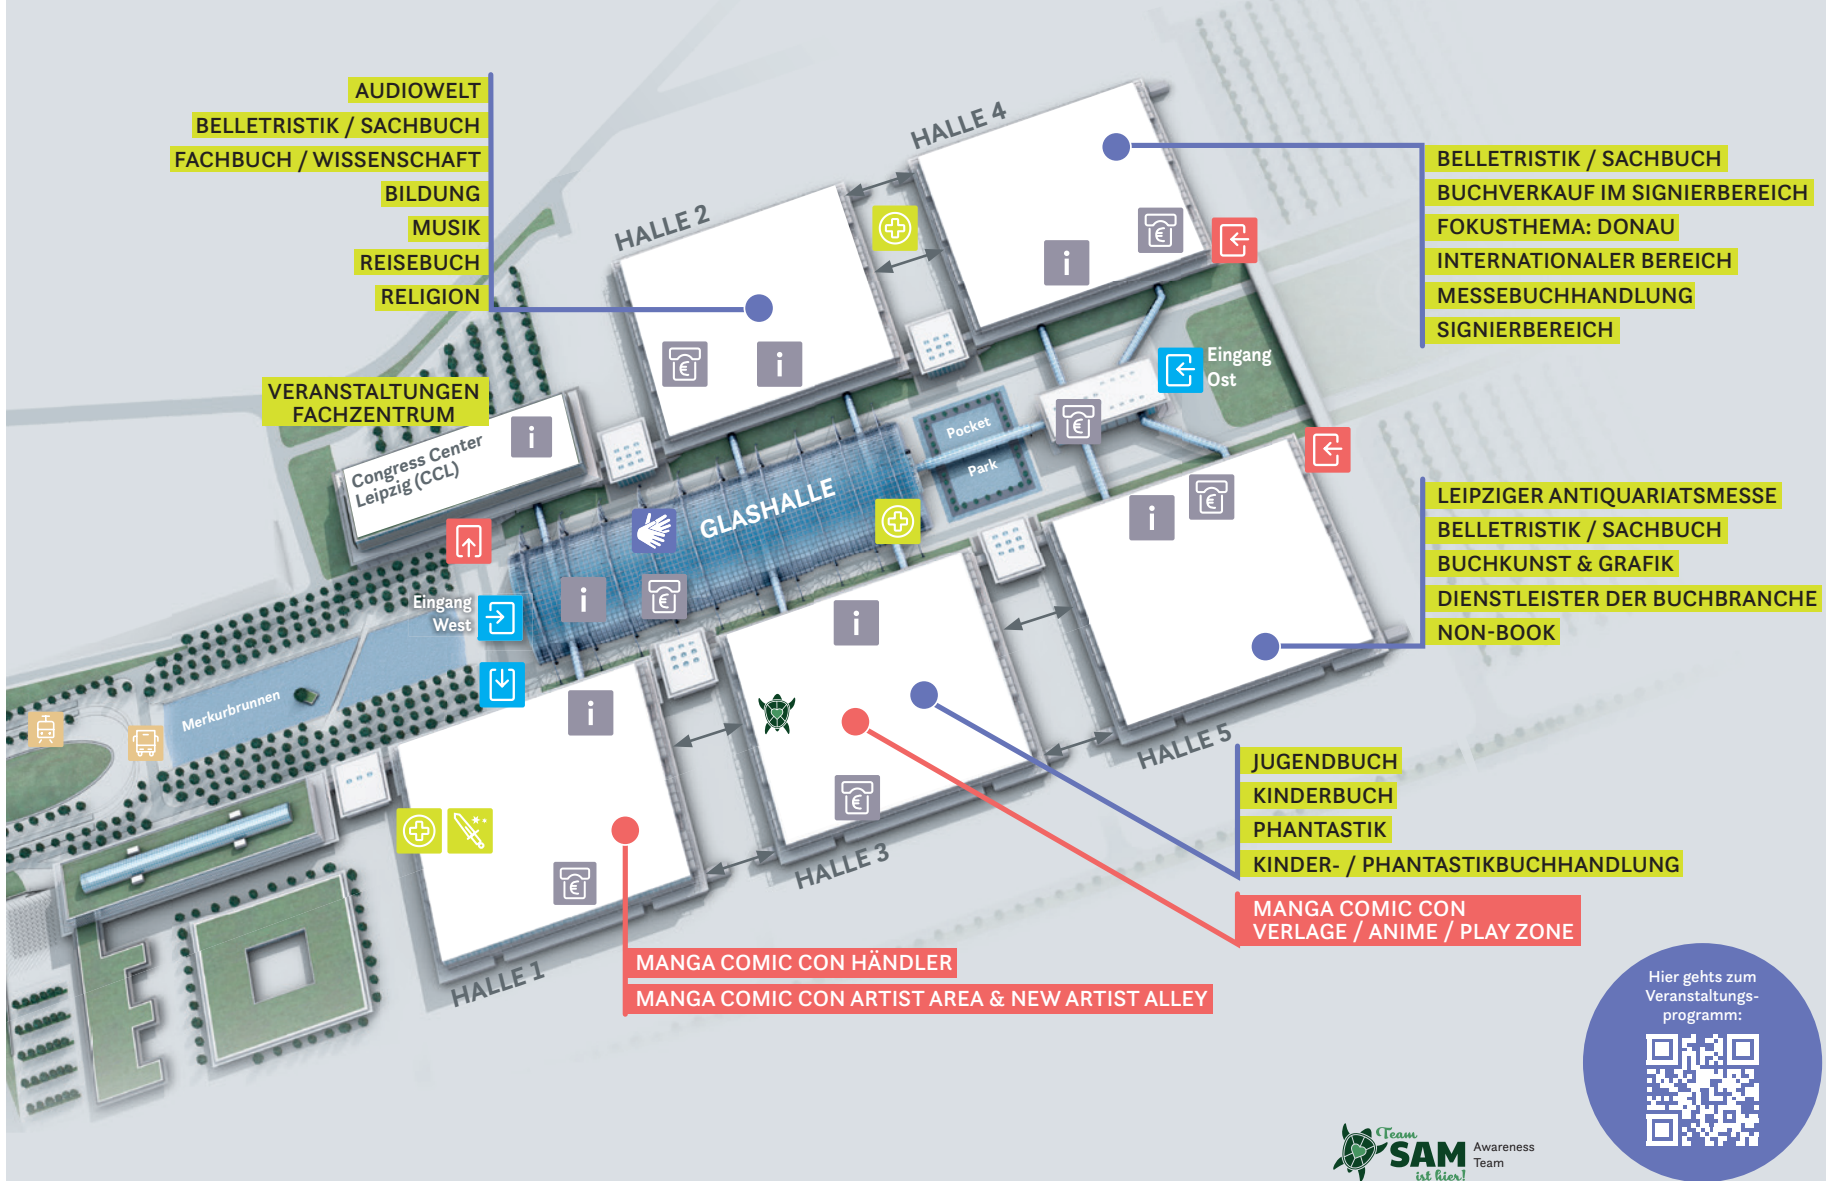

HALLE 2	A301	Trendforum Bildung
	A510	Geldautomat
	B203	Forum Unterrichtspraxis
	B601/C600	Forum Mensch und KI
	C301	Forum Unibund
	C601	Forum Sachbuch: Wissen
	D504	Musik-Café
	D609	Forum Sachbuch: Horizonte
	F500	Audiobühne und Audiowelt
	F606	Forum Wortwelten
	H301	MDR Kultur
	H401	Deutschlandradio
	H500	piks - Experimentierraum für Kinder bis 10 Jahre
	H501	JugendCampus UVERSE

HALLE 3	A203	Lesebude
	A305	Lesezelt
	B601	Kinderbuchhandlung
	C506	Nebelwald
	E401	Sternenmeer
	F600	Phantastikbuchhandlung
	G400	Gamesroom S*Vv*A*M*P
	G500	Synchro Area
	G601	Geldautomat
	J401	Awareness Team

HALLE 4	B301	Forum Zwischenzeilen
	B501	Beyond Pages Stage
	C205	Forum Literaturlandschaft
	C301/D300	Fokusthema: Donau
	C306	Nordisches Forum
	C403	Forum Übersetzen / Salon International
	C500/D500	Messebuchhandlung
	D201/E200	Österreich Kaffeehaus
	D311	Forum Ukraine
	D403	TRADUKI Kafana
	E303	Forum Globale Perspektiven
	E401	Café Europa
	F200	#buchbar
	F303	Signierbuchhandlung
F300	Signierbereich	
G101	Geldautomat	

HALLE 5	A500	Große Bühne
	A301/D301	Leipziger Antiquariatsmesse
	D100	Geldautomat
	E604	Forum Sachbuch: Kontexte
	G200	Indie-Bühne
	G401	Schweiz SBVV
	G500	taz-Studio
	G511	Fachforum+
	G605	Forum Lesereise
	H313	Forum Die Unabhängigen
H-Gang	Konferenzraum Halle 5	
K500	Forum Offene Gesellschaft	

MESSE-HAUS	M1	MCC-Workshopraum
	M2	RPG Dungeon
	M3	Anime Kino

Bei hohem Besucheraufkommen werden Übergänge ggf. temporär geschlossen. Bitte achten Sie auf die Beschilderungen sowie die Besucherführung über unser Sicherheitspersonal.

Die Messestände der Aussteller:innen mit Standnr. finden Sie an den Terminals der Besucherinformationen, online im **Ausstellerverzeichnis** oder in unserer App.

- Eingänge & Garderoben
- Eingänge mit Onlinetickets & Garderoben
- Cosplay-Check
- Gebärdensprachdolmetscher:innen
- Erste Hilfe
- Toiletten befinden sich in den Hallenübergängen und Innenhöfen zwischen den Hallen > Details siehe Rückseite
- Geldautomat
- Besucherinformation

Hier gehts zum Veranstaltungsprogramm: