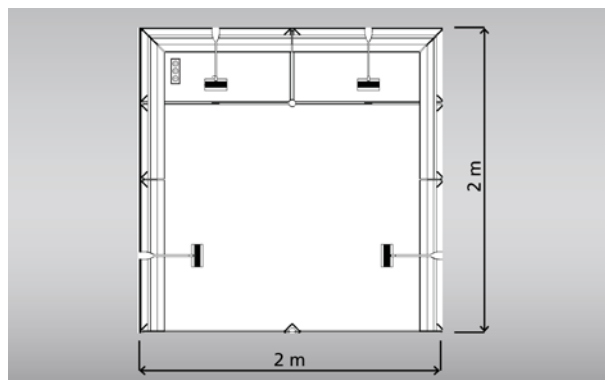

KOMPLETTSTÄNDE

KLEINSTAND S (4 m²)

UNSERE STANDBAULEISTUNGEN

- | **System-Wandbau**, 100 x 250 cm (B x H), weiß (andere Farben gegen Aufpreis)
- | **Blende**, H: 30 cm, weiß
- | **1 Logo (max. 40 x 30 cm) oder 1 Beschriftung** (Futura, dunkelgrau), H: 10 cm, max. 25 Buchstaben
- | **Buchträger**, weiß (Anzahl auf Anfrage anpassbar)
- | **Podeste mit Schiebetüren**, weiß (Zahnstangenschloss bitte gesondert bestellen)
- | **Beleuchtung**, Strahler
- | **Bodenbelag, Nadelfilz**: anthrazit, 3000
- | **Dreifachsteckdose** (Stromanschluss wird separat berechnet)