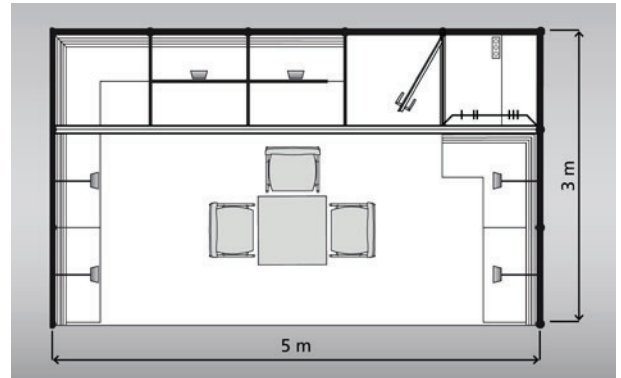

KOMPLETTSTÄNDE

KOMPLETTSTAND VARIANTE C (ab 9 m²)

UNSERE STANDBAULEISTUNGEN

- | **System-Wandbau**, 100 x 250 cm (B x H), weiß (andere Farben gegen Aufpreis)
- | **Blende**, H: 30 cm, weiß
- | **Beschriftung** (Futura, dunkelgrau), H: 10 cm, max. 25 Buchstaben
- | **Buchträger**, weiß
- | **Podeste mit Schiebetüren**, weiß (Zahnstangenschloss bitte gesondert bestellen)
- | **Kabine** (1 m²) inkl. abschließbarer Tür
- | **Möbel**, 1 Tisch, 70 x 70 x 72 cm weiß, 3 Stühle, anthrazit
- | **Beleuchtung**, Strahler
- | **Bodenbelag Nadelfilz**
- | **Dreifachsteckdose** (Stromanschluss wird separat berechnet)