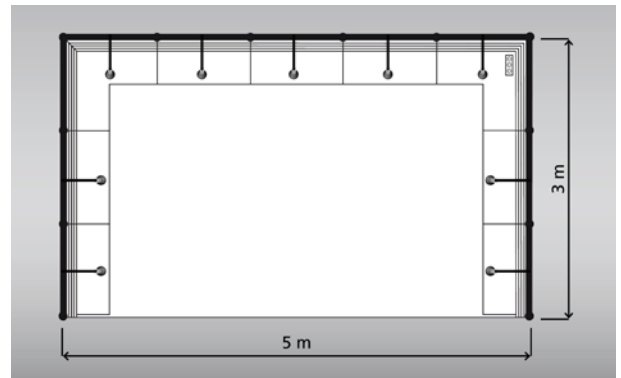

KOMPLETTSTÄNDE

KOMPLETTSTAND VARIANTE B (ab 8 m²)

UNSERE STANDBAULEISTUNGEN

- | **System-Wandbau**, 100 x 250 cm (B x H), weiß (andere Farben gegen Aufpreis)
- | **Blende**, H: 30 cm, weiß
- | **Beschriftung** (Futura, dunkelgrau), H: 10 cm, max. 25 Buchstaben
- | **Buchträger**, weiß
- | **Podeste mit Schiebetüren**, weiß (Zahnstangenschloss bitte gesondert bestellen)
- | **Beleuchtung**: Langarmstrahler
- | **Bodenbelag Nadelfilz**
- | **Dreifachsteckdose** (Stromanschluss wird separat berechnet)