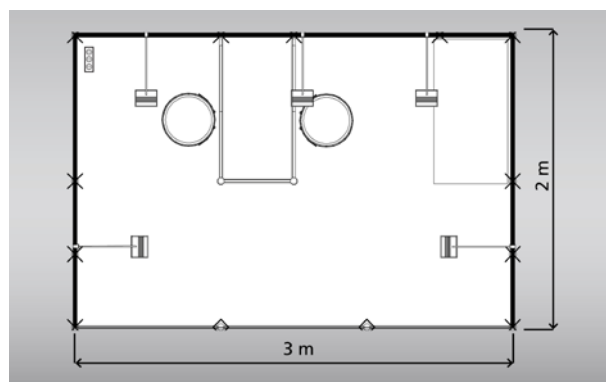

KOMPLETTSTÄNDE

KLEINSTAND DIALOG (6 m²)

UNSERE STANDBAULEISTUNGEN

- | **System-Wandbau**, 100 x 250 cm (B x H), weiß/dunkelgrau (andere Farben gegen Aufpreis)
- | **Blende**, H: 30 cm, weiß
- | **Beschriftung** (Futura, dunkelgrau), H: 10 cm, max. 25 Buchstaben
- | **1 Sideboard**, weiß, abschließbar
- | **1 Anbautisch**, dunkelgrau, 2 Barhocker, weiß
- | **Beleuchtung**: Langarmstrahler
- | **Bodenbelag Nadelfilz**
- | **Dreifachsteckdose** (Stromanschluss wird separat berechnet)