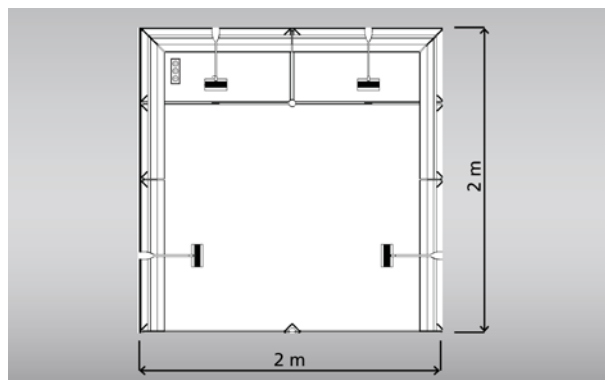

KOMPLETTSTÄNDE

KLEINSTAND CLASSIC S (4 m²)

UNSERE STANDBAULEISTUNGEN

- | **System-Wandbau**, 100 x 250 cm (B x H), weiß (andere Farben gegen Aufpreis)
- | **Blende**, H: 30 cm, weiß
- | **Beschriftung** (Futura, dunkelgrau), H: 10 cm, max. 25 Buchstaben
- | **Buchträger**, weiß
- | **Podeste mit Schiebetüren**, weiß (Zahnstangenschloss bitte gesondert bestellen)
- | **Beleuchtung**, Strahler
- | **Bodenbelag Nadelfilz**
- | **Dreifachsteckdose** (Stromanschluss wird separat berechnet)