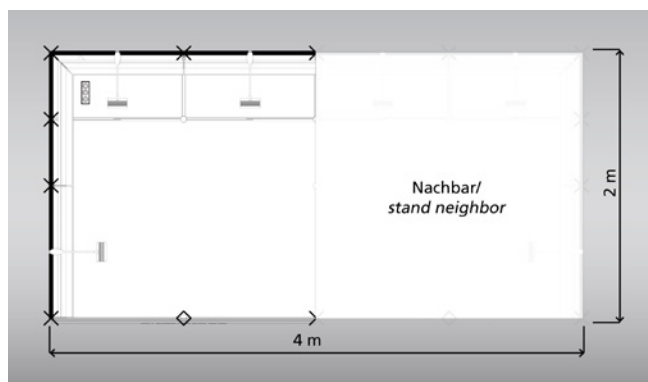

## KLEINSTAND CLASSIC S OHNE TRENNWAND (4 m<sup>2</sup>)

### UNSERE STANDBAULEISTUNGEN

- | **System-Wandbau**, 100 x 250 cm (B x H), weiß (andere Farben gegen Aufpreis)
- | **Blende**, H: 30 cm, weiß
- | **Beschriftung** (Futura, dunkelgrau), H: 10 cm, max. 25 Buchstaben
- | **Buchträger**, weiß
- | **Podeste mit Schiebetüren**, weiß (Zahnstangenschloss bitte gesondert bestellen)
- | **Beleuchtung**, Strahler
- | **Bodenbelag Nadelfilz**
- | **Dreifachsteckdose** (Stromanschluss wird separat berechnet)