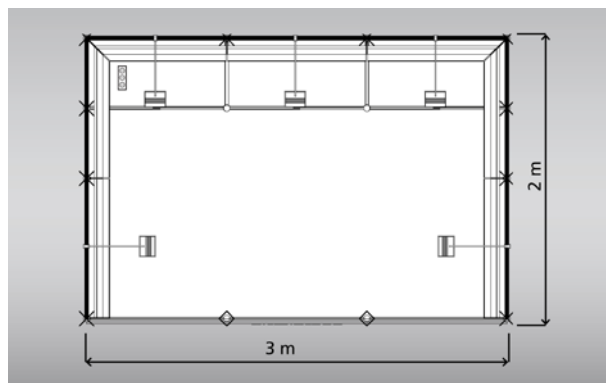

### UNSERE STANDBAULEISTUNGEN

- | **System-Wandbau**, 100 x 250 cm (B x H), weiß (andere Farben gegen Aufpreis)
- | **Blende**, H: 30 cm, weiß
- | **Beschriftung** (Futura, dunkelgrau), H: 10 cm, max. 25 Buchstaben
- | **Buchträger**, weiß
- | **Podeste mit Schiebetüren**, weiß (Zahnstangenschloss bitte gesondert bestellen)
- | **Beleuchtung**: Langarmstrahler
- | **Bodenbelag Nadelfilz**
- | **Dreifachsteckdose** (Stromanschluss wird separat berechnet)