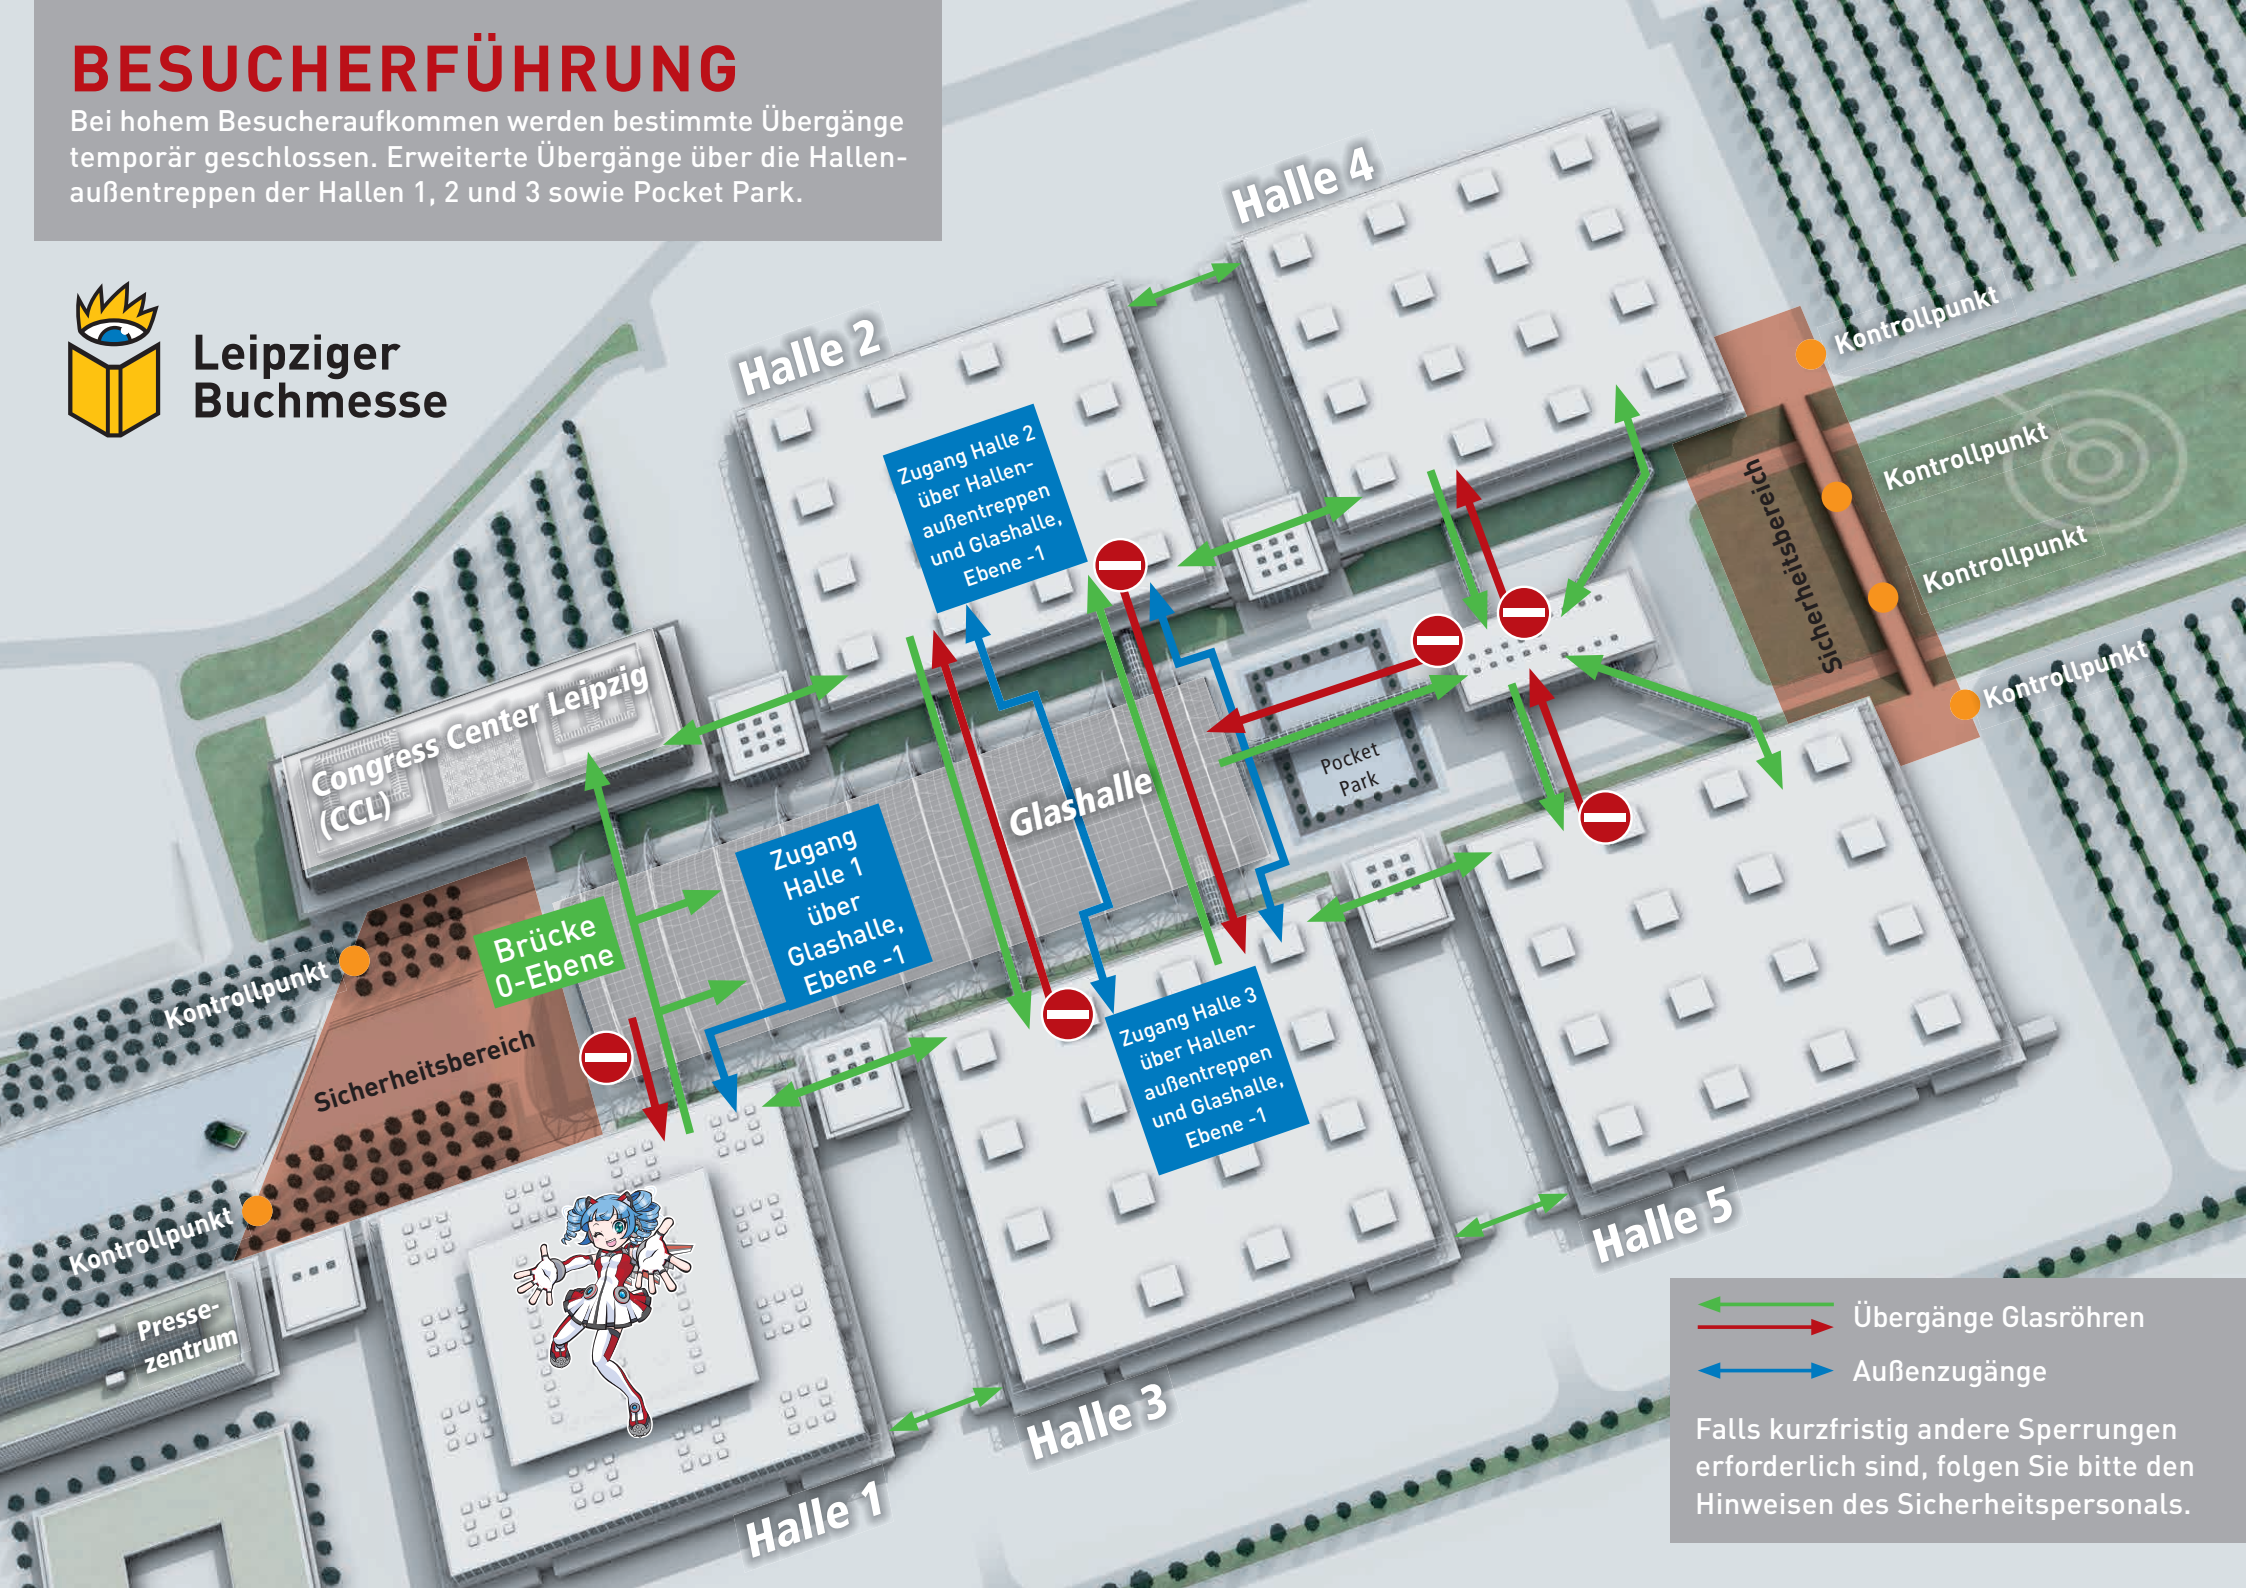

BESUCHERFÜHRUNG

Bei hohem Besucheraufkommen werden bestimmte Übergänge temporär geschlossen. Erweiterte Übergänge über die Hallenaußentreppen der Hallen 1, 2 und 3 sowie Pocket Park.

Leipziger
Buchmesse

- ➡ Übergänge Glasröhren
- ➡ Übergänge Glasröhren (geschlossen)
- ➡ Außenzugänge

Falls kurzfristig andere Sperrungen erforderlich sind, folgen Sie bitte den Hinweisen des Sicherheitspersonals.